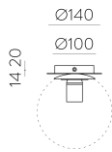

Parma

P39460820MSP

IMÁGENES / IMAGES / IMAGES

TIPO	TYPE	TYPE
Plafón	Ceiling lamp	Plafonnier
ACABADO	FINISH	FINITION
Oro Viejo Mate	Matt Antique Gold	Or antique Mat
MATERIAL	MATERIAL	MATIÈRE
Aluminio/Vidrio/Acero	Aluminium/Glass/Steel	Aluminium/Verre/Acier
DETALLES	DETAILS	DÉTAILS

MEDIDAS / MEASURES

	Length (mm)	Width (mm)	Height (mm)		Gross (Kg)	Net (Kg)
Box 1	145	115	115	Weight 1	0,52	0,47
Box 2	0	0	0	Weight 2	0,00	0,00