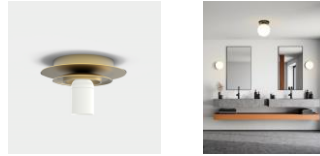

### IMÁGENES / IMAGES / IMAGES

TIPO	TYPE	TYPE
Plafón	Ceiling lamp	Plafonnier
ACABADO	FINISH	FINITION
Oro Viejo Mate	Matt Antique Gold	Or antique Mat
MATERIAL	MATERIAL	MATIÈRE
Aluminio/Vidrio/Acero	Aluminium/Glass/Steel	Aluminium/Verre/Acier
DETALLES	DETAILS	DÉTAILS